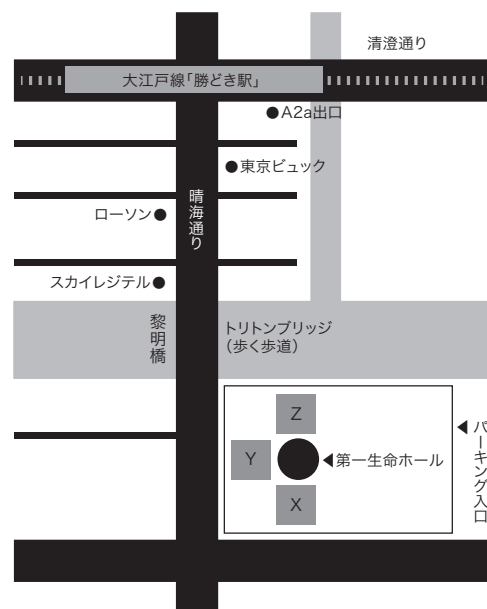

2013年3月30日(土) 開場: 13:00 / 開演: 13:30

全席指定: 大人4,000円 小人学生3,000円(消費税込)

※学生料金は、3歳~大学専門学生まで対象といたします。

※3歳未満入場不可 ※当日券500円UP

お問い合わせ: キョードー東京 0570-064-708(2013年1月より0570-550-799に変更)

チケット取扱: キョードー東京 0570-064-708 <http://kyodotokyo.com/>
(2013年1月より0570-550-799に変更)

チケットぴあ 0570-02-9999 <Pコード: 186-479> <http://t.pia.jp/>

ローソンチケット 0570-084-005 <Lコード: 33367> <http://l-tike.com>

イープラス <http://eplus.jp/>

チケット発売日 12月3日(月) 10:00 ~

第一生命ホール 東京都中央区晴海1-8-9 都営地下鉄 大江戸線 勝どき駅 徒歩8分
<http://www.dai-ichi-seimei-hall.jp/>

主催: 一般財団法人メイク・ア・ウィッシュ オブ ジャパン 03-3221-8388 info@mawj.org